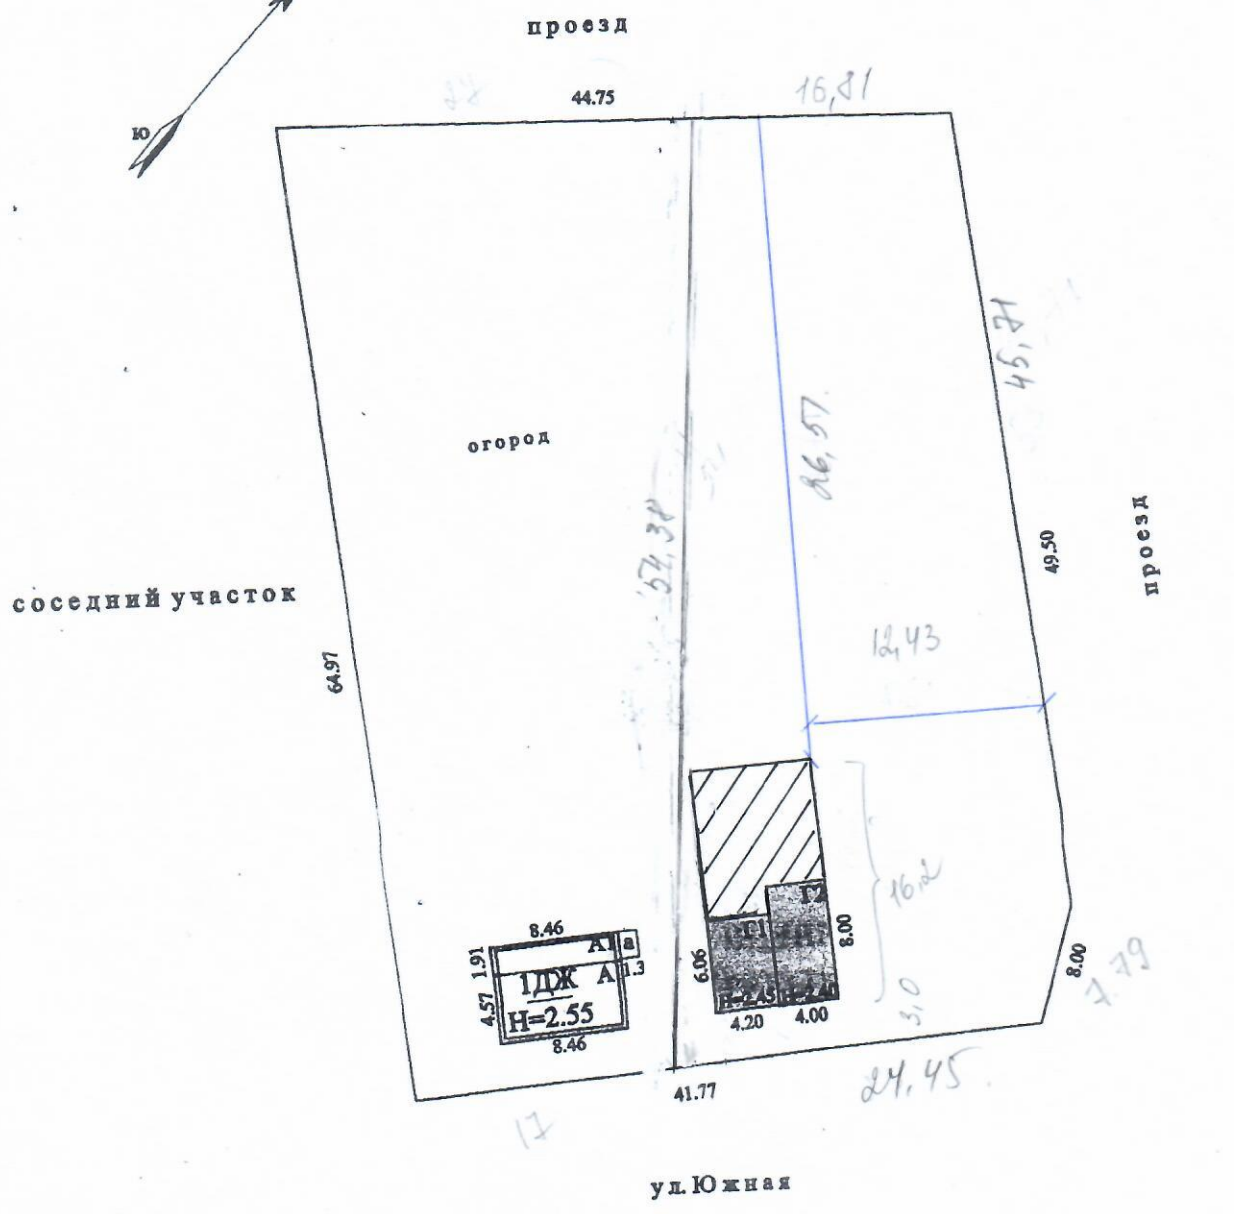

Ситуационный план

34:16:110 003 250  
:254 кв.

<b>Михайловский филиал ВОГУП "Волгоградоблтехинвентаризация"</b>				
<b>План земельного участка</b>				
Исполнитель	Ф.И.О.	Дата	Волгоградская область, х. Старореченский ... Южная дом 3	Лист 1
		24.10.2011г		Лист 1
		Полный		